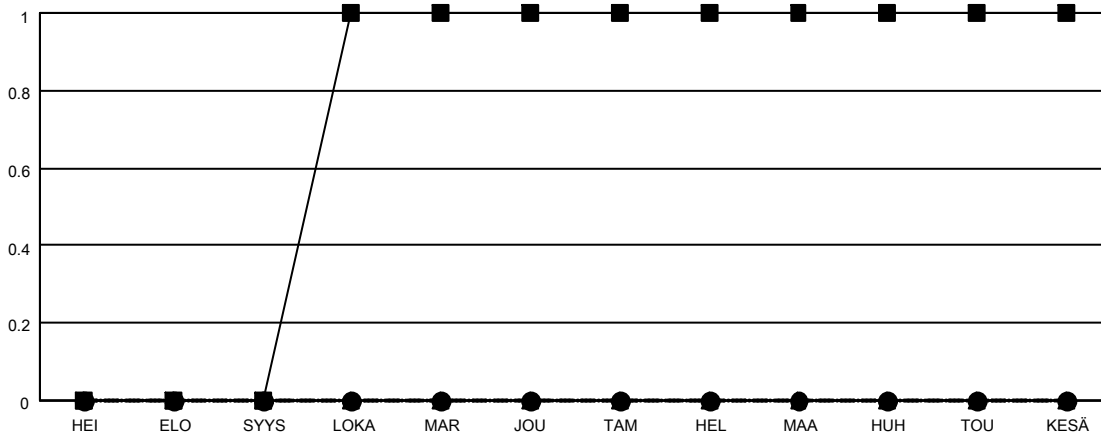

MONTHLY MEMBERSHIP PROGRESS REPORT

SIJAINTI FINLAND

District 107 G

Results as of: 3/31/2022

Klubit			
TULOKSET 2021-2022			
NELJÄNNES	UUDEN KLUBIN TAVOITE	UUDET KLUBIT	LOPETETUT KLUBIT
HEI/ELO/SYYS	0	0	0
LOKA/MAR/JOU	1	0	0
TAM/HEL/MAA	0	0	1
HUH/TOU/KESÄ	0	0	0

jäsentä			
TULOKSET 2021-2022			
NELJÄNNES	JÄSENKASVUN NETTOTAVOITE	TOTEUTUNUT JÄSENKASVU	POISTETUT JÄSENET (mukaan lukien siirrot)
HEI/ELO/SYYS	0	2	8
LOKA/MAR/JOU	12	13	40
TAM/HEL/MAA	0	12	21
HUH/TOU/KESÄ	0	0	0

TAVOITTEET JA UUDET KLUBIT, KUMULATIIVINEN