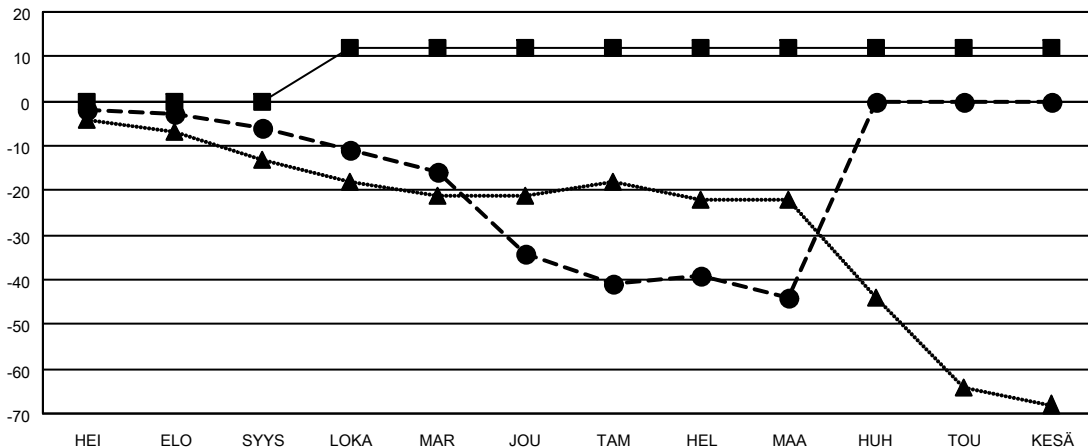

TAVOITTEET JA JÄSENET, KUMULATIIVINEN

LAKKAUTETUT KLUBIT: 1	18 CLUBS OF 55 LISÄNNYT YHDEN TAI USEAMMAN UUTTA JÄSENTÄ KLIKKAAM TÄSTÄ NÄHDÄKSESI KUMULATIIVISET JÄSENTIEDOT	<u>SUKUPUOLIJAKAUMA</u> MIES 945 (85.60%) NAINEN 159 (14.40%) NON BINARY 0 (0.00%) PREFER NOT TO ANSWER 0 (0.00%)	
<u>ERONNEET JÄSENET</u> KUOLLUT 11 KLUBI LAKKAUTETTU 0 MUU 58 YHTEENSÄ 69		PERHEJÄSENIÄ YHTEENSÄ 18 PERHEJÄSENET, JOTKA MAKSAVAT PUOLET JÄSENMAKSUSTA 9